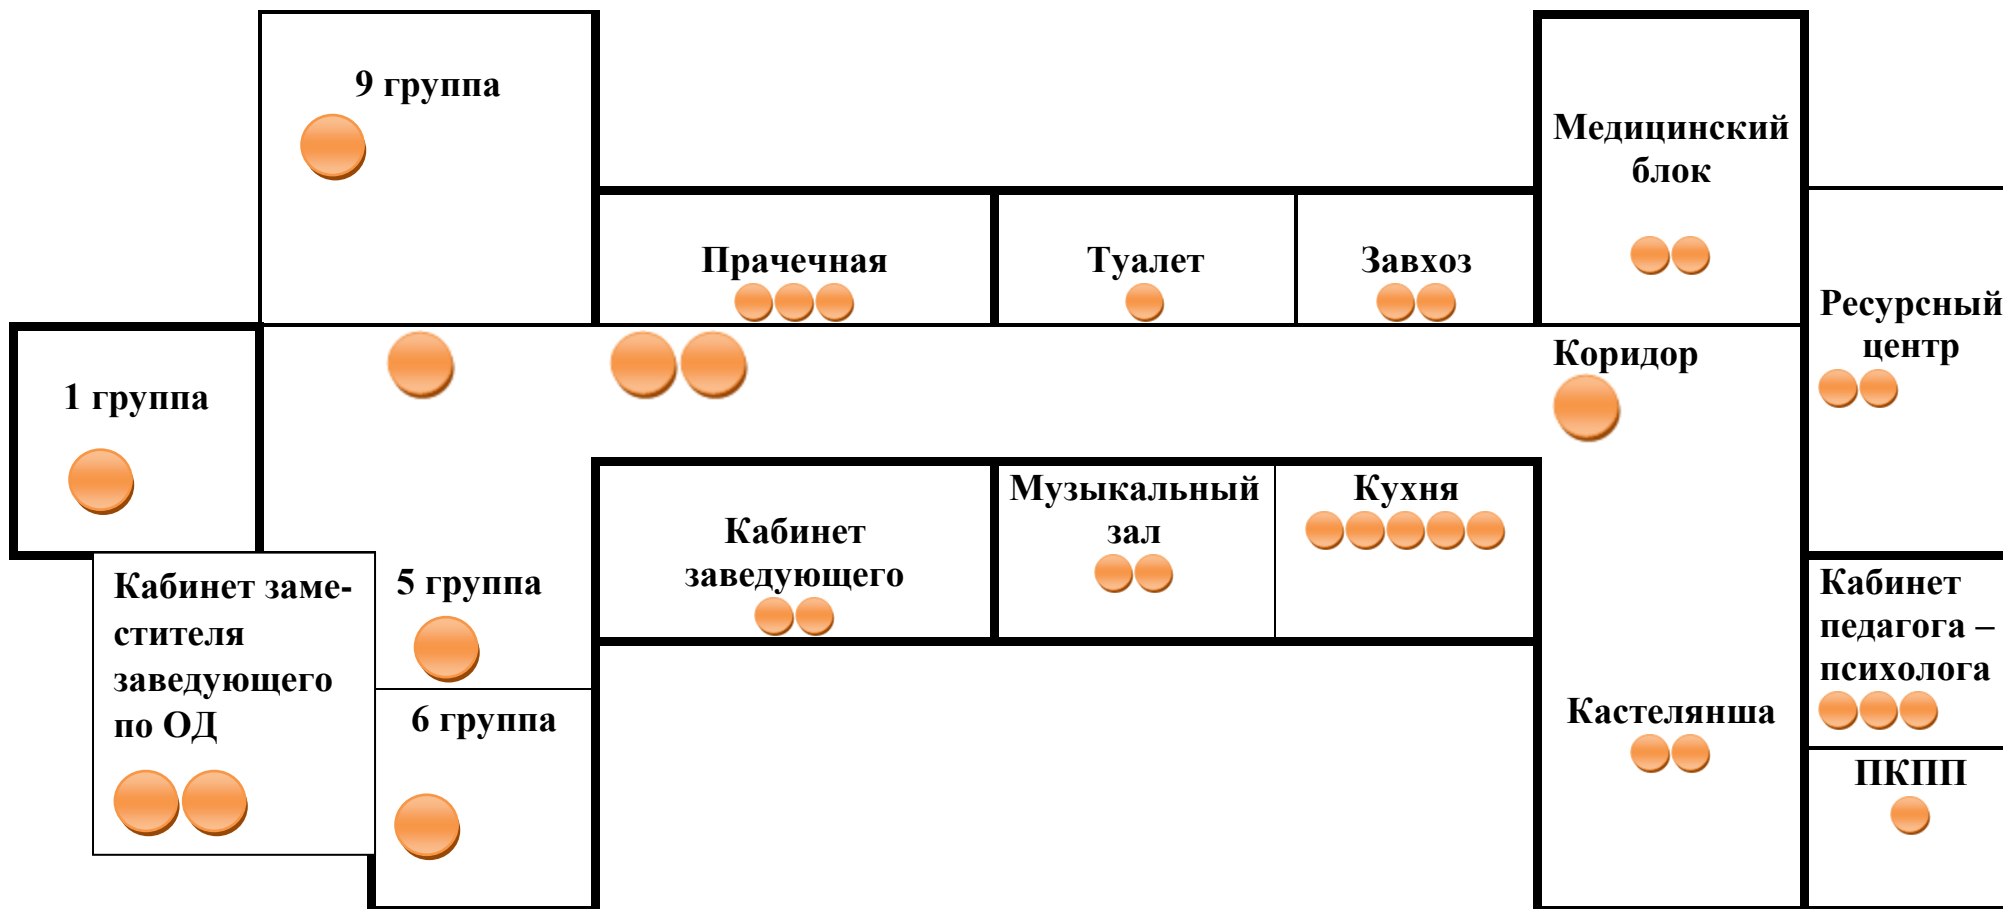

**Схематический план здания государственного учреждения образования «Ясли – сад 34 г. Лида» с
указанием мест потребления света
(1 этаж)**

Схематический план здания государственного учреждения образования «Ясли – сад 34 г. Лида» с указанием места потребления света