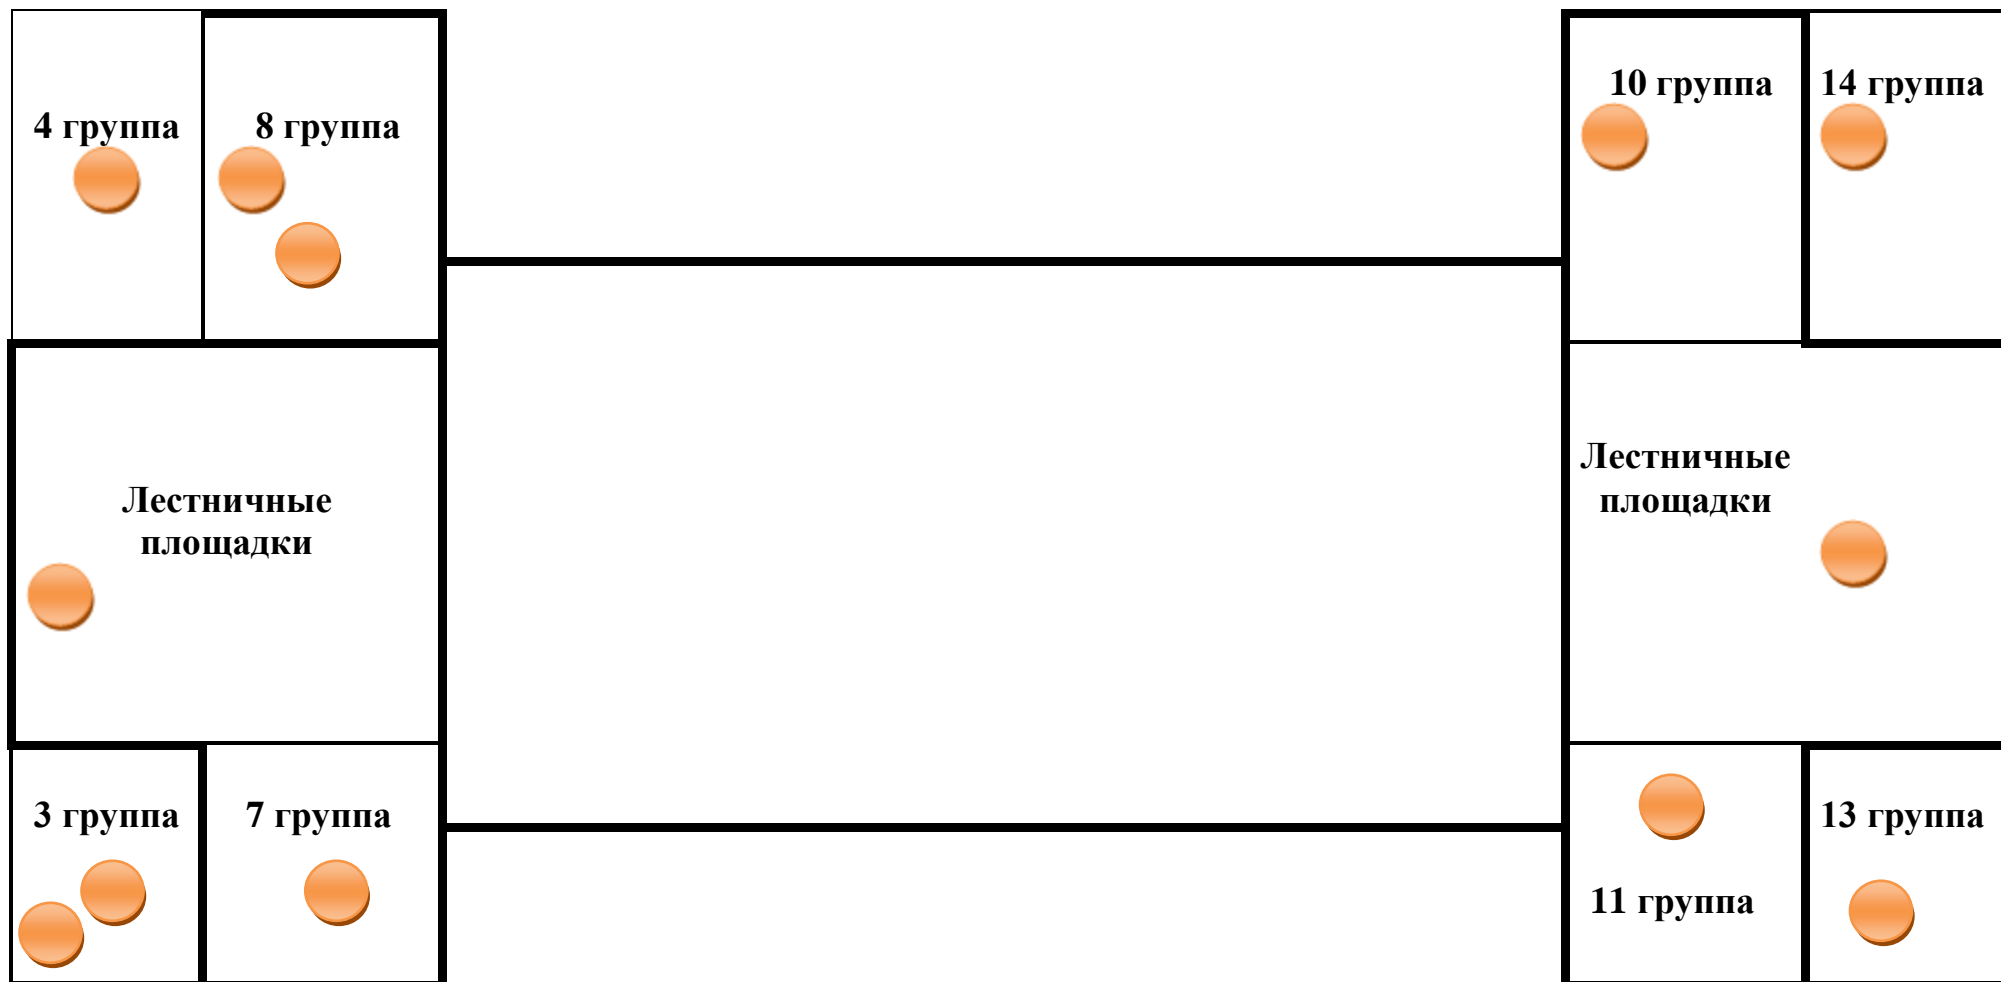

Схематический план здания государственного учреждения образования «Ясли – сад 34 г. Лида» с указанием места потребления света

(2 этаж)

Мониторинг потребления электроэнергии в государственном учреждении образования «Ясли – сад №34 г. Лида»

Места потребления электроэнергии в учреждении дошкольного образования	Лампочки	Светильник	Бактерицидные лампы	Телефон	Утюг	Компьютер	Принтер	Музыкальный центр	Весы электронные	Техн.обор.	Холодильник	Стиральная машина	Всего
Пищевой блок	2	2							1	6	2		13
Медицинский блок		2	1			1							4
Прачечная	2	2			2							1	7
Фойе		4											4
Группа №1	6	8											14
Группа №3	8	10											18
Группа №4	8	10						1					19
Группа №5	6	8											14
Группа №6	8	8											16
Группа №7	8	10											18
Группа №8	6	10						1					17
Группа №9	8	8											16
Группа №10	6	10											16
Группа №11	6	10											16
Группа №13	8	10											18