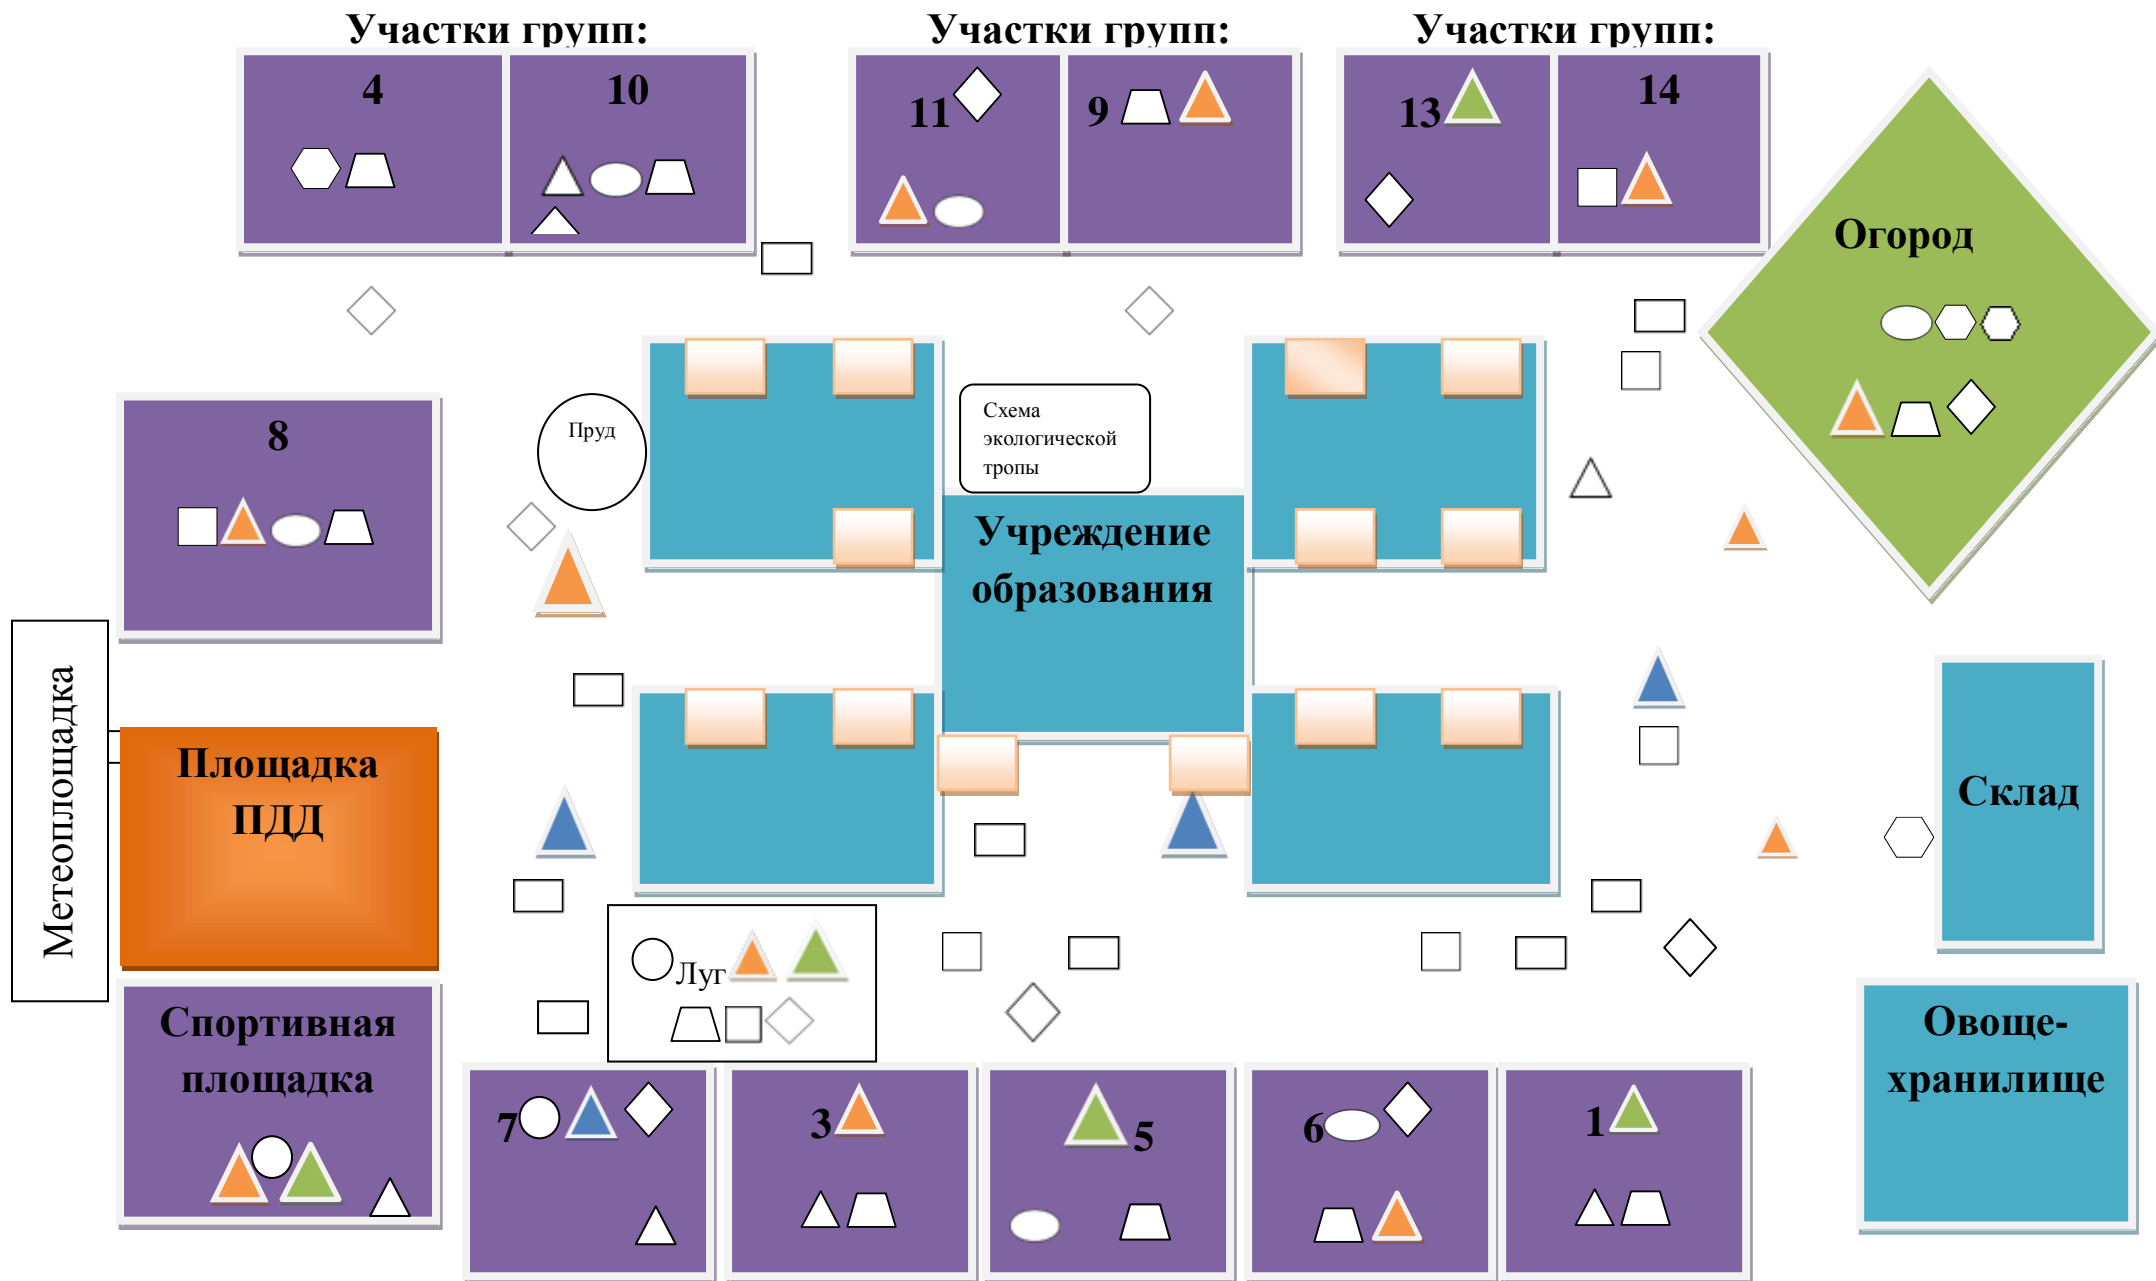

КАРТОСХЕМА «НАСЕКОМЫЕ, КОТОРЫЕ ВСТРЕЧАЮТСЯ НА ТЕРРИТОРИИ ГОСУДАРСТВЕННОГО УЧРЕЖДЕНИЯ ОБРАЗОВАНИЯ «Ясли – сад №34 г. Лида»»

Условные обозначения:

- стрекоза

- бабочка «Павлиний глаз»

- бабочка «Капустница»

- бабочка «Крапивница»

- бабочка «Голубянка»

- божья коровка

- пчела

- муравей

- шмель

- муха

- колорадский жук